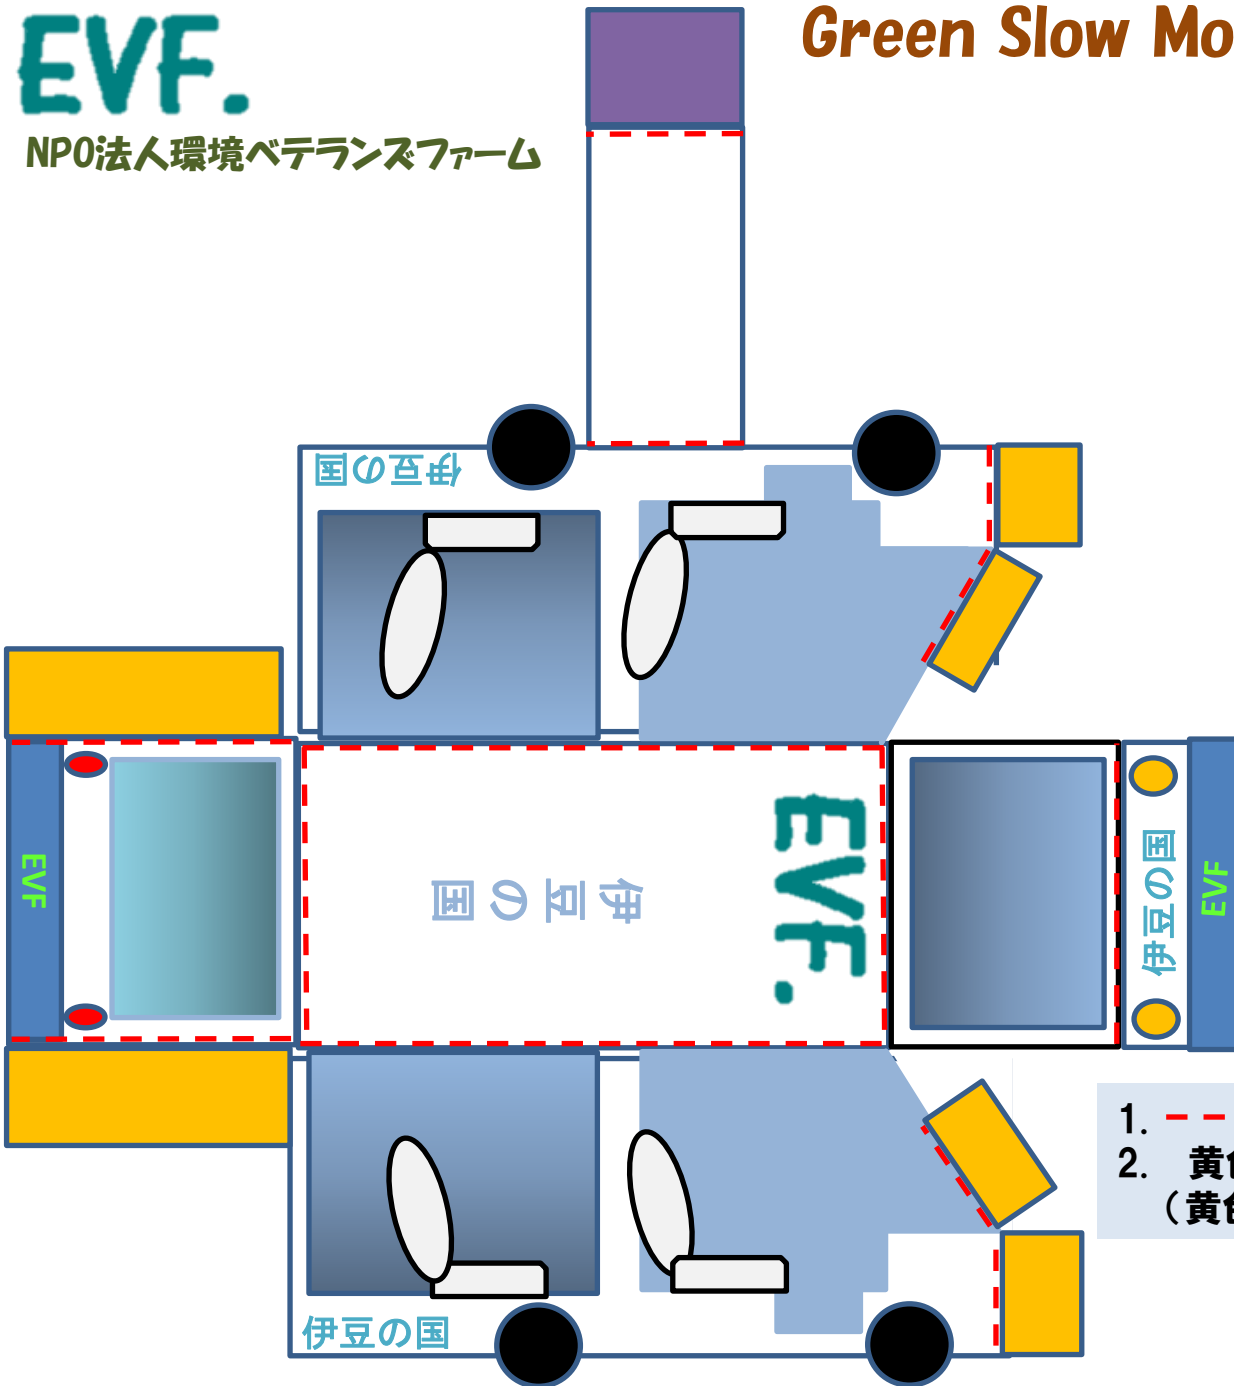

EVF.

NPO法人環境ベテランズファーム

Green Slow Mobilityペーパークラフト

スケール: 1/37

組み立て方

1. - - - を山折りにしてください
2. 黄色の糊代に糊をつけ貼り合わせください。
(黄色の部分が隠れるように貼ってください。)